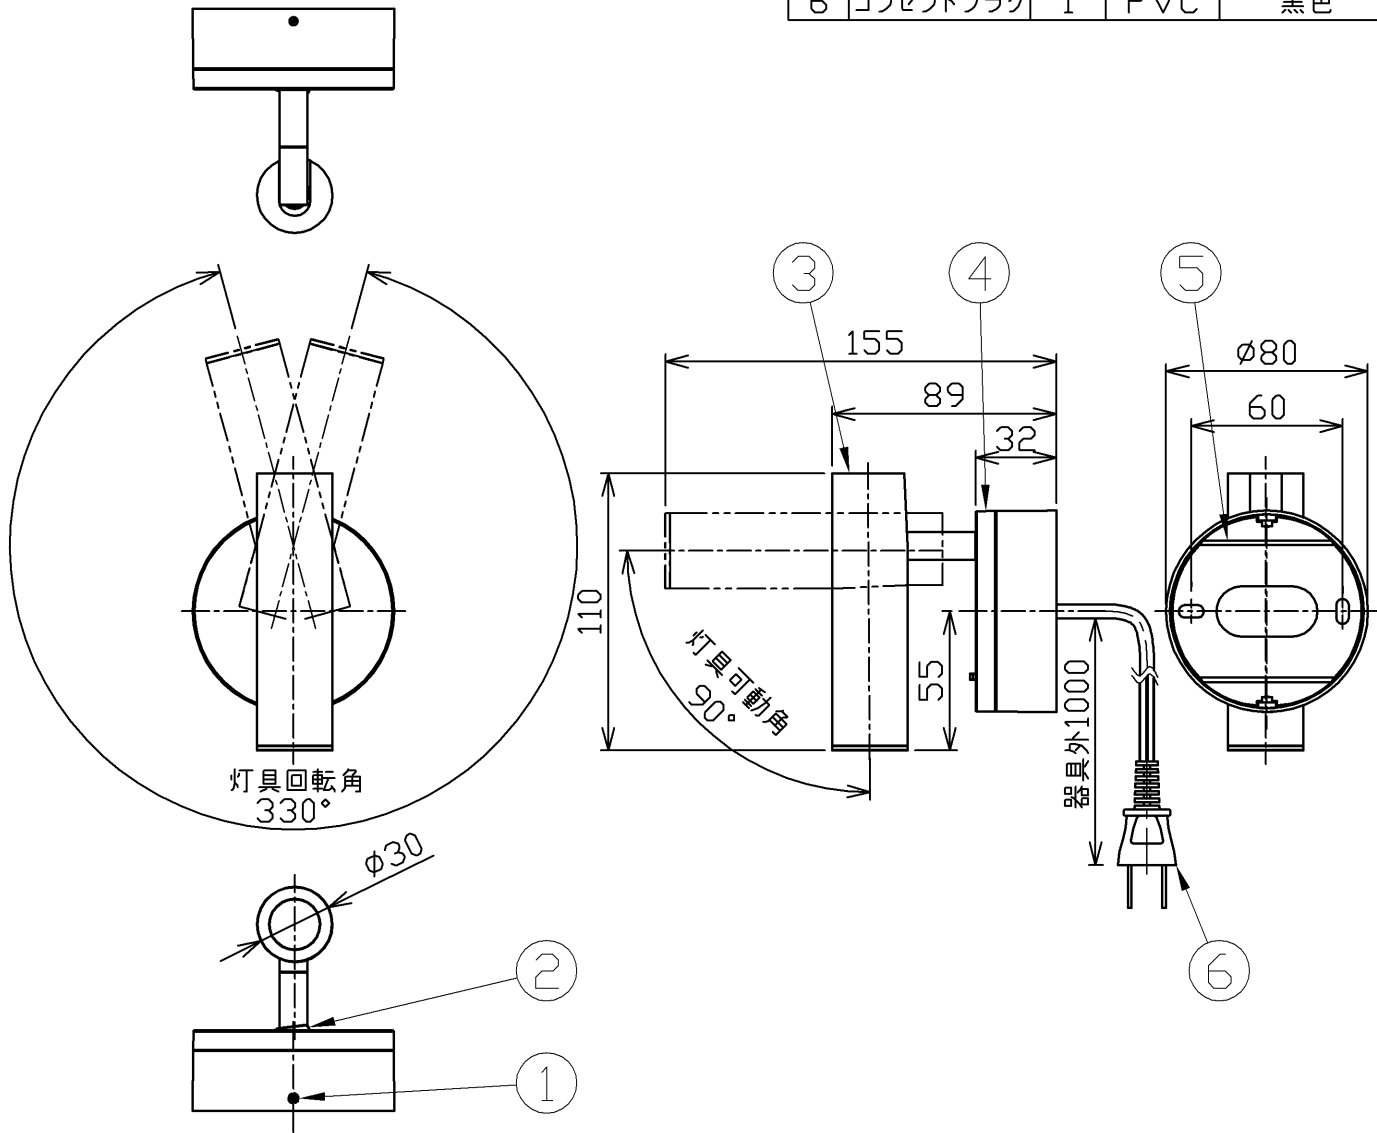

型番 GBK009Z

部番	部品名	数量	材質	摘要
1	六角穴付き止めねじ	2	SUS	生地
2	スイッチ	1	-	ON/OFF用
3	本体	1	アルミ	ブロンズ塗装
4	フランジ	1	ZDC	ブロンズ塗装
5	スタット	1	鉄	亜鉛メッキ
6	コンセントプラグ	1	PVC	黒色

定格電圧 (V)	周波数 (Hz)	消費電力 (W)
100	50/60	4.5

**⚠ 安全に関するご注意**

- 本器具は、5~35℃の温度範囲で使用するよう設計しています。高温で使用すると火災の原因となります。
- 本器具は、屋内専用です。屋外や水気・湿気のある場所及び腐食性ガス等の発生する場所では使用できません。器具落下・感電の原因となります。
- 本器具は、壁面埋込専用です。指定以外の取付けを行うと火災・器具落下の原因となります。

品名	LEDリーディングライト	特記事項		
取付形態	壁面取付専用	スイッチ付き コンセントプラグ付き		
接続方法	コンセントプラグ			
色温度	2700K			
平均演色評価数	Ra80			
光源寿命	60,000H			
定格光束	111.4lm	適合ランプ	承認	担当
固有エネルギー消費効率	24.8lm/w	-	石井	松井
質量	0.5Kg			