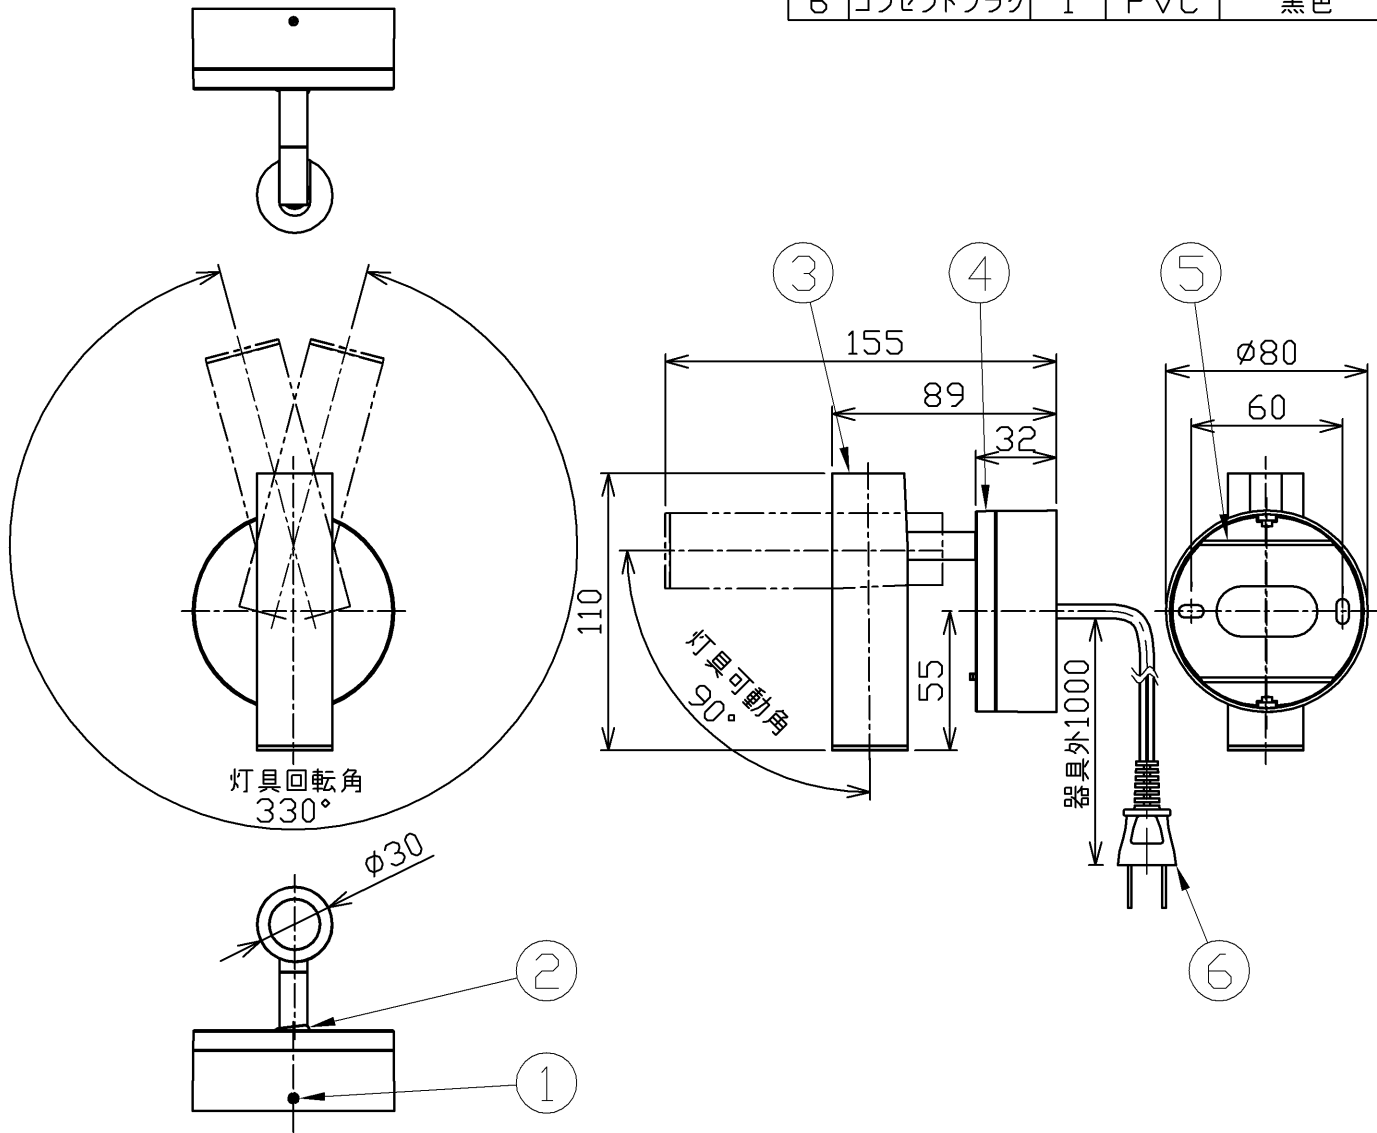

型番 GBK009W

部番	部品名	数量	材質	摘要
1	六角穴付き止めねじ	2	SUS	生地
2	スイッチ	1	-	ON/OFF用
3	本体	1	アルミ	白色塗装
4	フランジ	1	ZDC	白色塗装
5	スタット	1	鉄	亜鉛メッキ
6	コンセントプラグ	1	PVC	黒色

定格電圧 (V)	周波数 (Hz)	消費電力 (W)
100	50/60	4.5

⚠ 安全に関するご注意

- 本器具は、5~35℃の温度範囲で使用するよう設計しています。高温で使用すると火災の原因となります。
- 本器具は、屋内専用です。屋外や水気・湿気のある場所及び腐食性ガス等の発生する場所では使用できません。器具落下・感電の原因となります。
- 本器具は、壁面埋込専用です。指定以外の取付けを行うと火災・器具落下の原因となります。

品名	LEDリーディングライト	特記事項		
取付形態	壁面取付専用	スイッチ付き コンセントプラグ付き		
接続方法	コンセントプラグ			
色温度	2700K			
平均演色評価数	Ra80			
光源寿命	60,000H			
定格光束	111.4lm	適合ランプ	承認	担当
固有エネルギー消費効率	24.8lm/w	-	石井	松井
質量	0.5Kg			