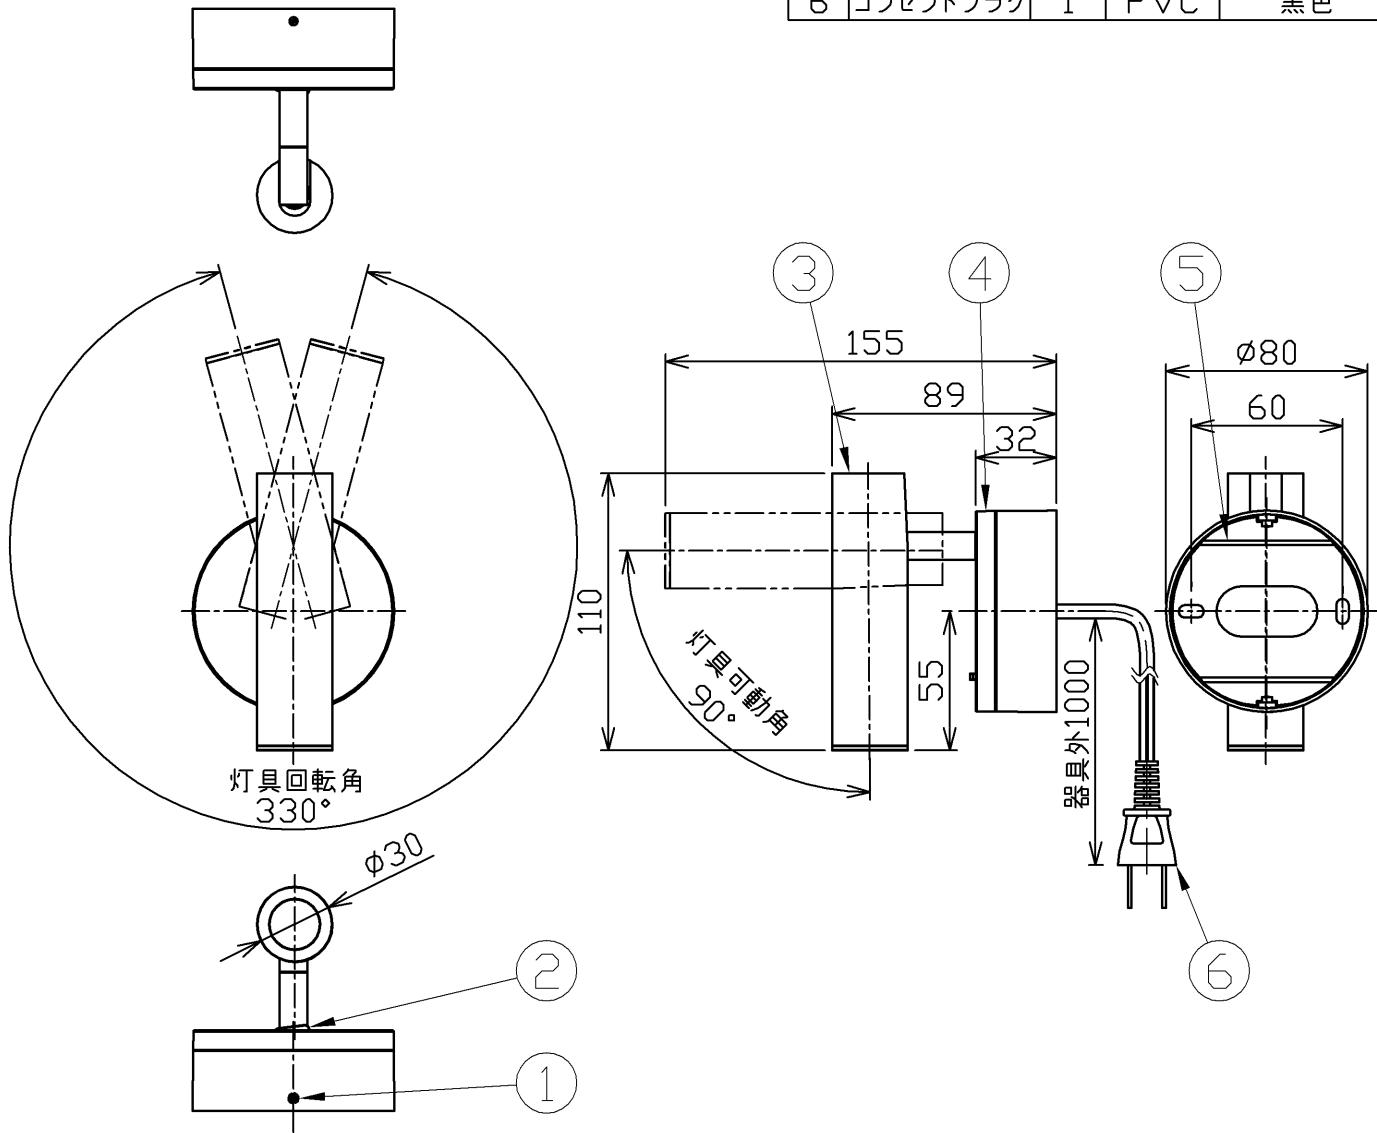

型番 GBK009M

部番	部品名	数量	材質	摘要
1	六角穴付き止めねじ	2	SUS	生地
2	スイッチ	1	-	ON/OFF用
3	本体	1	アルミ	クロームメッキ
4	フランジ	1	ZDC	クロームメッキ
5	スタット	1	鉄	亜鉛メッキ
6	コンセントプラグ	1	PVC	黒色

定格電圧 (V)	周波数 (Hz)	消費電力 (W)
100	50/60	4.5

**⚠ 安全に関するご注意**

- 本器具は、5~35℃の温度範囲で使用するよう設計しています。高温で使用すると火災の原因となります。
- 本器具は、屋内専用です。屋外や水気・湿気のある場所及び腐食性ガス等の発生する場所では使用できません。器具落下・感電の原因となります。
- 本器具は、壁面埋込専用です。指定以外の取付けを行うと火災・器具落下の原因となります。

品名	LEDリーディングライト	特記事項		
取付形態	壁面取付専用	スイッチ付き コンセントプラグ付き		
接続方法	コンセントプラグ			
色温度	2700K			
平均演色評価数	Ra80			
光源寿命	60,000H			
定格光束	111.4lm	適合ランプ	承認	担当
固有エネルギー消費効率	24.8lm/w	-	石井	松井
質量	0.5Kg			