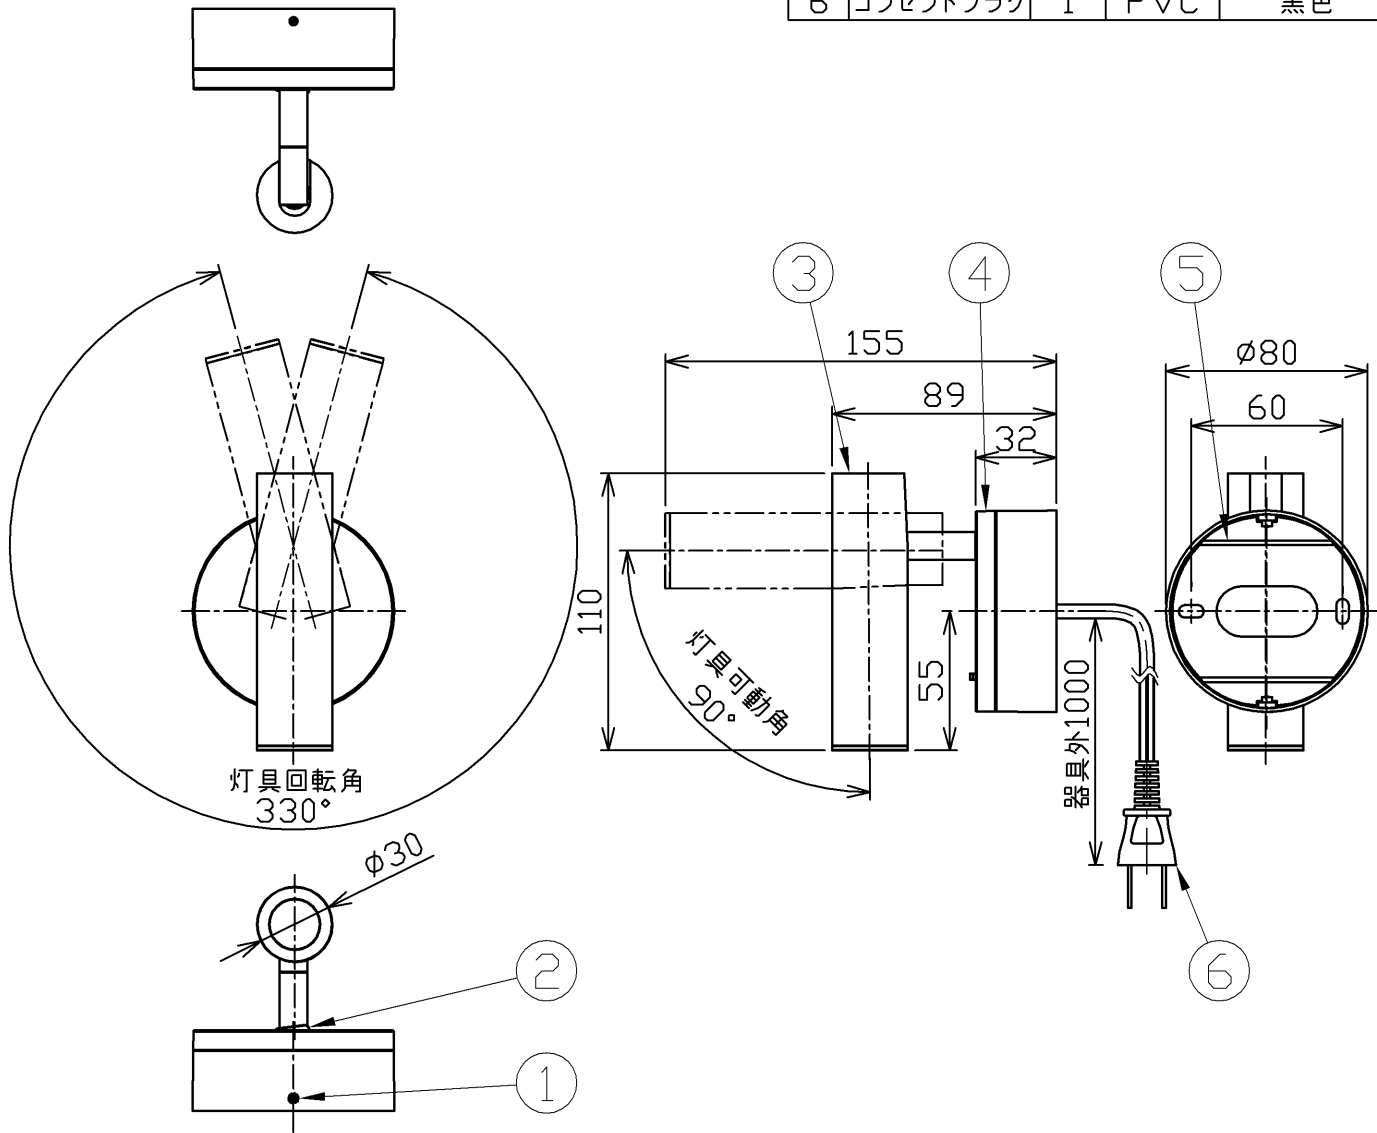

型番 GBK009G

部番	部品名	数量	材質	摘要
1	六角穴付き止めねじ	2	SUS	生地
2	スイッチ	1	-	ON/OFF用
3	本体	1	アルミ	金色メッキつや消し
4	フランジ	1	ZDC	金色メッキつや消し
5	スタット	1	鉄	亜鉛メッキ
6	コンセントプラグ	1	PVC	黒色

定格電圧 (V)	周波数 (Hz)	消費電力 (W)
100	50/60	4.5

⚠ 安全に関するご注意

- 本器具は、5~35℃の温度範囲で使用するように設計しています。高温で使用すると火災の原因となります。
- 本器具は、屋内専用です。屋外や水気・湿気のある場所及び腐食性ガス等の発生する場所では使用できません。器具落下・感電の原因となります。
- 本器具は、壁面埋込専用です。指定以外の取付けを行うと火災・器具落下の原因となります。

品名	LEDリーディングライト	特記事項		
取付形態	壁面取付専用	スイッチ付き コンセントプラグ付き		
接続方法	コンセントプラグ			
色温度	2700K			
平均演色評価数	Ra80			
光源寿命	60,000H			
定格光束	111.4lm	適合ランプ	承認	担当
固有エネルギー消費効率	24.8lm/w	-	石井	松井
質量	0.5Kg			