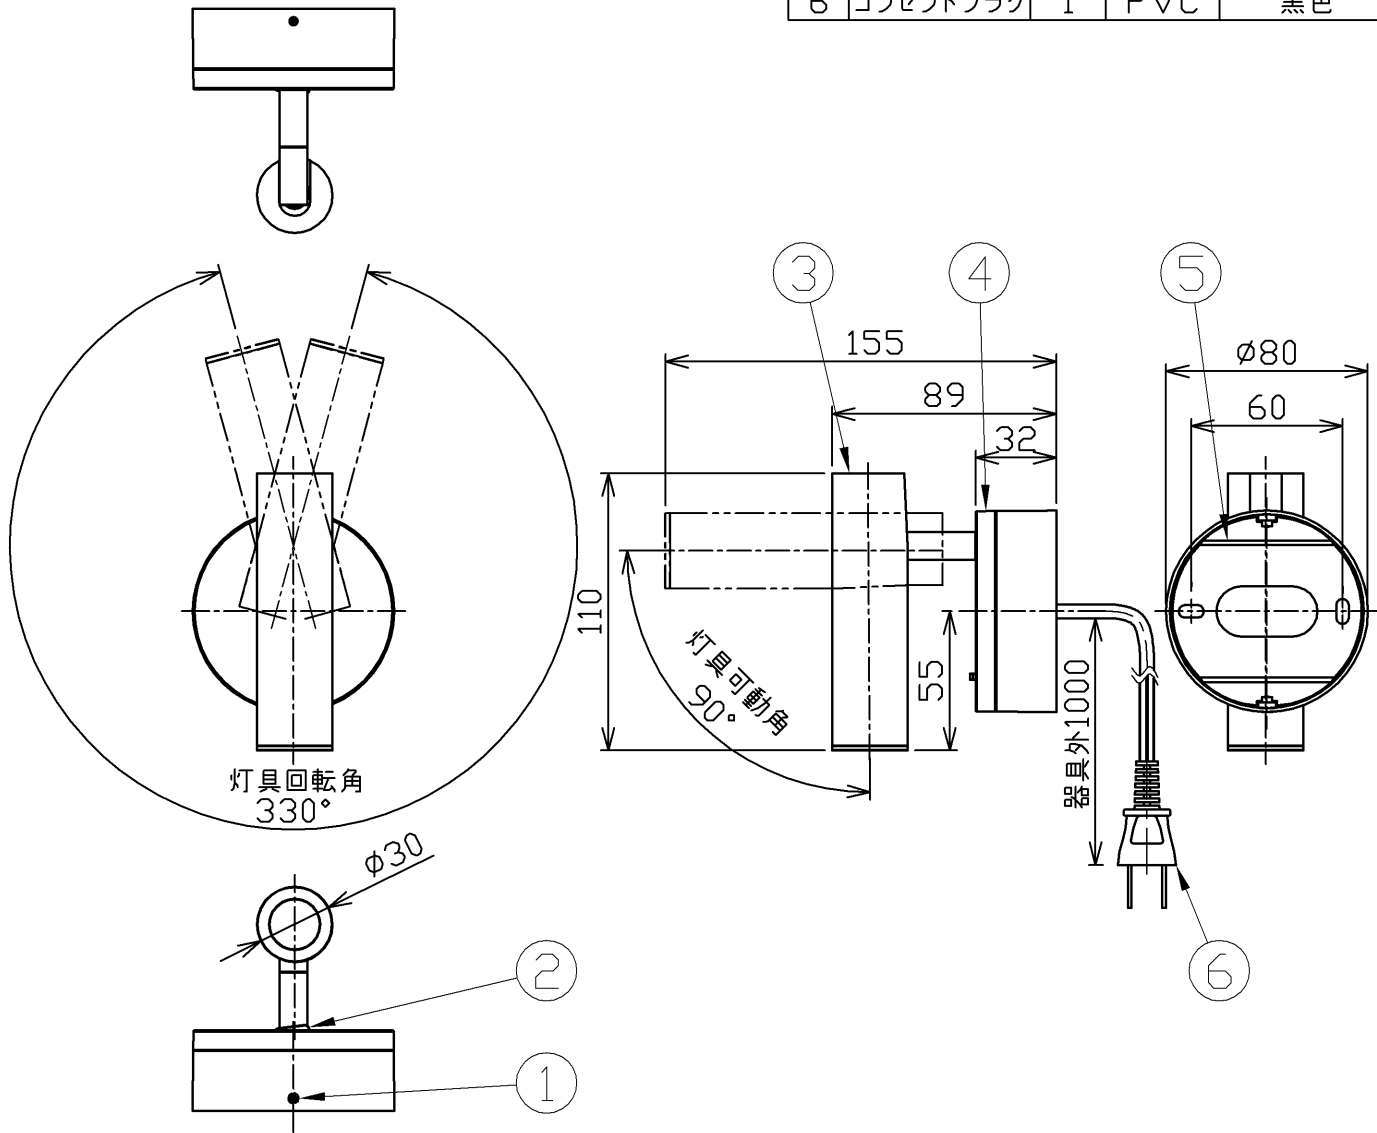

型番 GBK009B

部番	部品名	数量	材質	摘要
1	六角穴付き止めねじ	2	SUS	生地
2	スイッチ	1	-	ON/OFF用
3	本体	1	アルミ	黒色塗装
4	フランジ	1	ZDC	黒色塗装
5	スタット	1	鉄	亜鉛メッキ
6	コンセントプラグ	1	PVC	黒色

定格電圧 (V)	周波数 (Hz)	消費電力 (W)
100	50/60	4.5

⚠ 安全に関するご注意

- 本器具は、5~35℃の温度範囲で使用するよう設計しています。高温で使用すると火災の原因となります。
- 本器具は、屋内専用です。屋外や水気・湿気のある場所及び腐食性ガス等の発生する場所では使用できません。器具落下・感電の原因となります。
- 本器具は、壁面埋込専用です。指定以外の取付けを行うと火災・器具落下の原因となります。

品名	LEDリーディングライト	特記事項 スイッチ付き コンセントプラグ付き		
取付形態	壁面取付専用			
接続方法	コンセントプラグ			
色温度	2700K			
平均演色評価数	Ra80			
光源寿命	60,000H			
定格光束	111.4lm	適合ランプ	承認	担当
固有エネルギー消費効率	24.8lm/w	-	石井	松井
質量	0.5Kg			