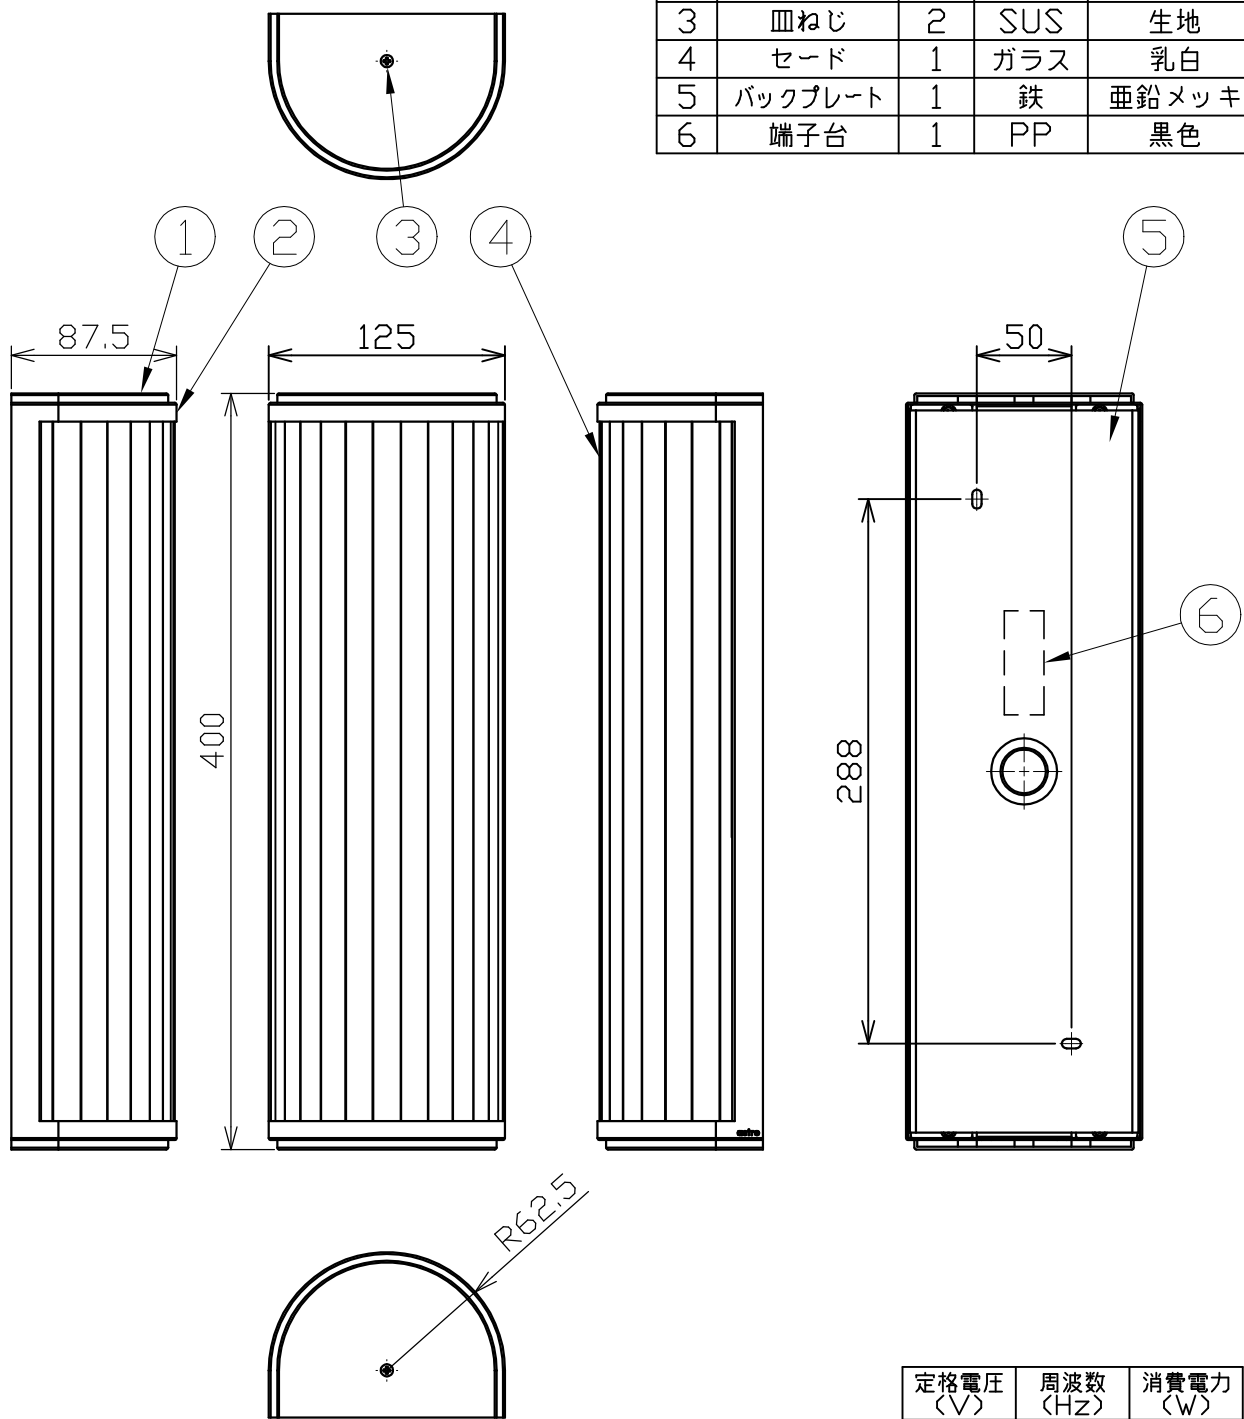

型番 GBK008M

部番	部品名	数量	材質	摘要
1	エンドキャップ	2	ZDC	クロームメッキ
2	枠	1	鉄	クロームメッキ
3	皿ねじ	2	SUS	生地
4	セード	1	ガラス	乳白
5	バックプレート	1	鉄	亜鉛メッキ
6	端子台	1	PP	黒色

定格電圧 (V)	周波数 (Hz)	消費電力 (W)
100	50/60	7.3

⚠ 安全に関するご注意

- 本器具は、5~35℃の温度範囲で使用するように設計しています。高温で使用すると火災の原因となります。
- 本器具は、壁面取付専用です。指定以外の取付けを行うと火災・器具落下の原因となります。

品名	LEDミラーライト	特記事項 保護等級：IP44 英国バスルーム照明規則：ゾーン2・3		
取付形態	壁面専用/縦向のみ取付可			
接続方法	端子台			
色温度	3000K			
平均演色評価数	Ra80			
光源寿命	35,000H			
定格光束	522lm			
固有エネルギー消費効率	71.5lm/w	-	石井	松井
質量	2.9Kg			