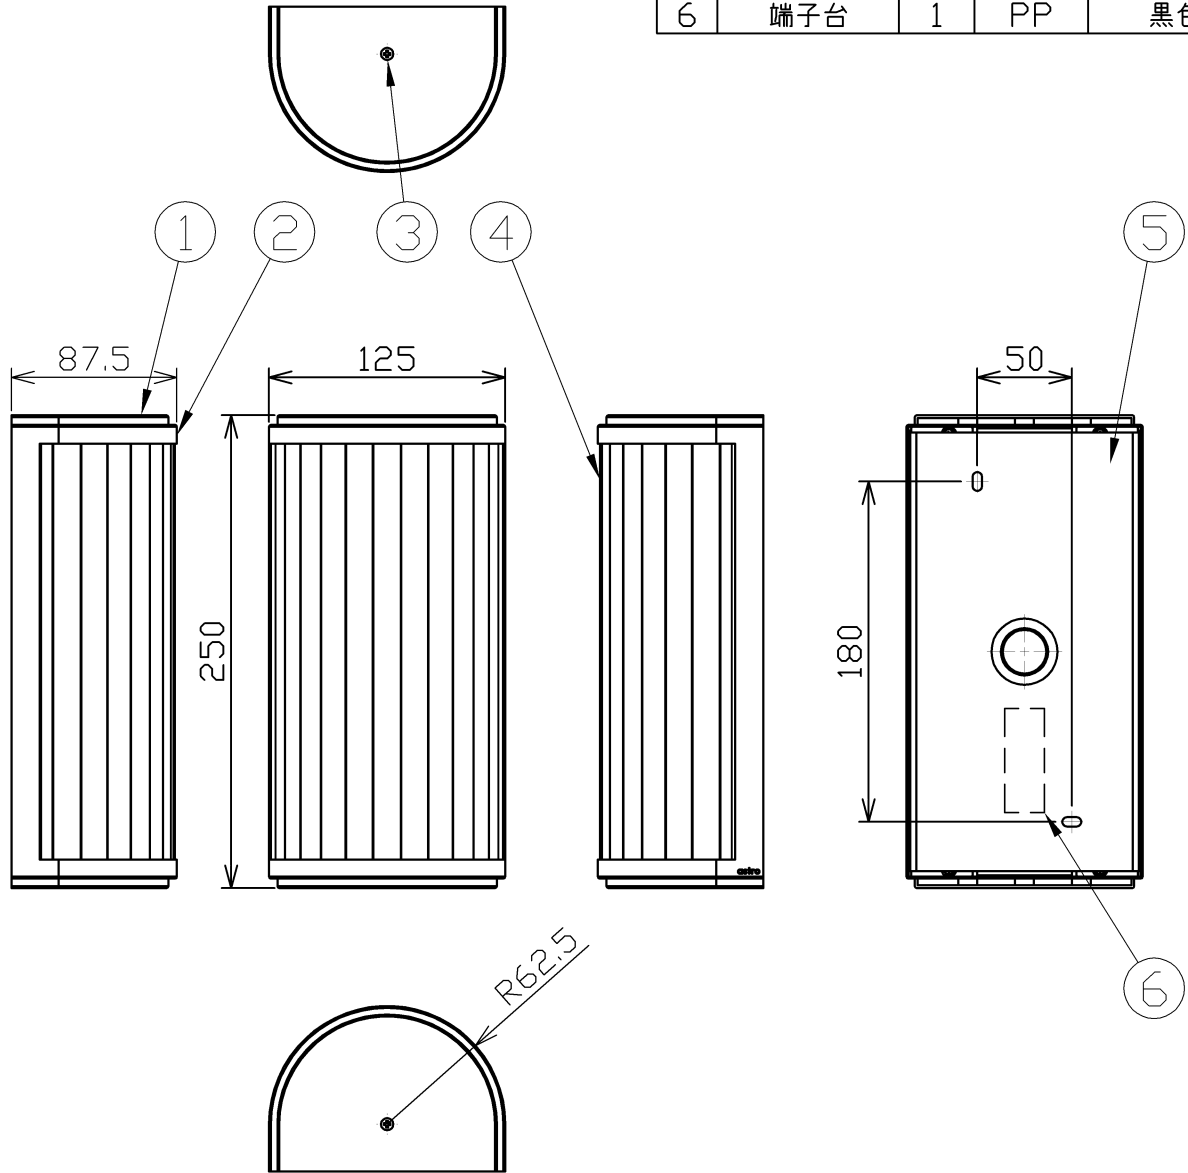

型番 GBK007M

部番	部品名	数量	材質	摘要
1	エンドキャップ	2	ZDC	クロームメッキ
2	枠	1	鉄	クロームメッキ
3	皿ねじ	2	SUS	生地
4	ガラス棒	1	ガラス	乳白
5	バックプレート	1	鉄	亜鉛メッキ
6	端子台	1	PP	黒色

定格電圧 (V)	周波数 (Hz)	消費電力 (W)
100	50/60	4.7

⚠ 安全に関するご注意

- 本器具は、5~35℃の温度範囲で使用するように設計しています。高温で使用すると火災の原因となります。
- 本器具は、壁面取付専用です。指定以外の取付けを行うと火災・器具落下の原因となります。

品名	LEDミラーライト	特記事項 保護等級：IP44 英国バスルーム照明規則：ゾーン2・3 防湿型		
取付形態	壁面専用/縦向のみ取付可			
接続方法	端子台			
色温度	3000K			
平均演色評価数	Ra80			
光源寿命	60,000H			
定格光束	187lm			
固有エネルギー消費効率	39.7lm/w	適合ランプ	承認	担当
質量	2.0Kg	-	石井	松井