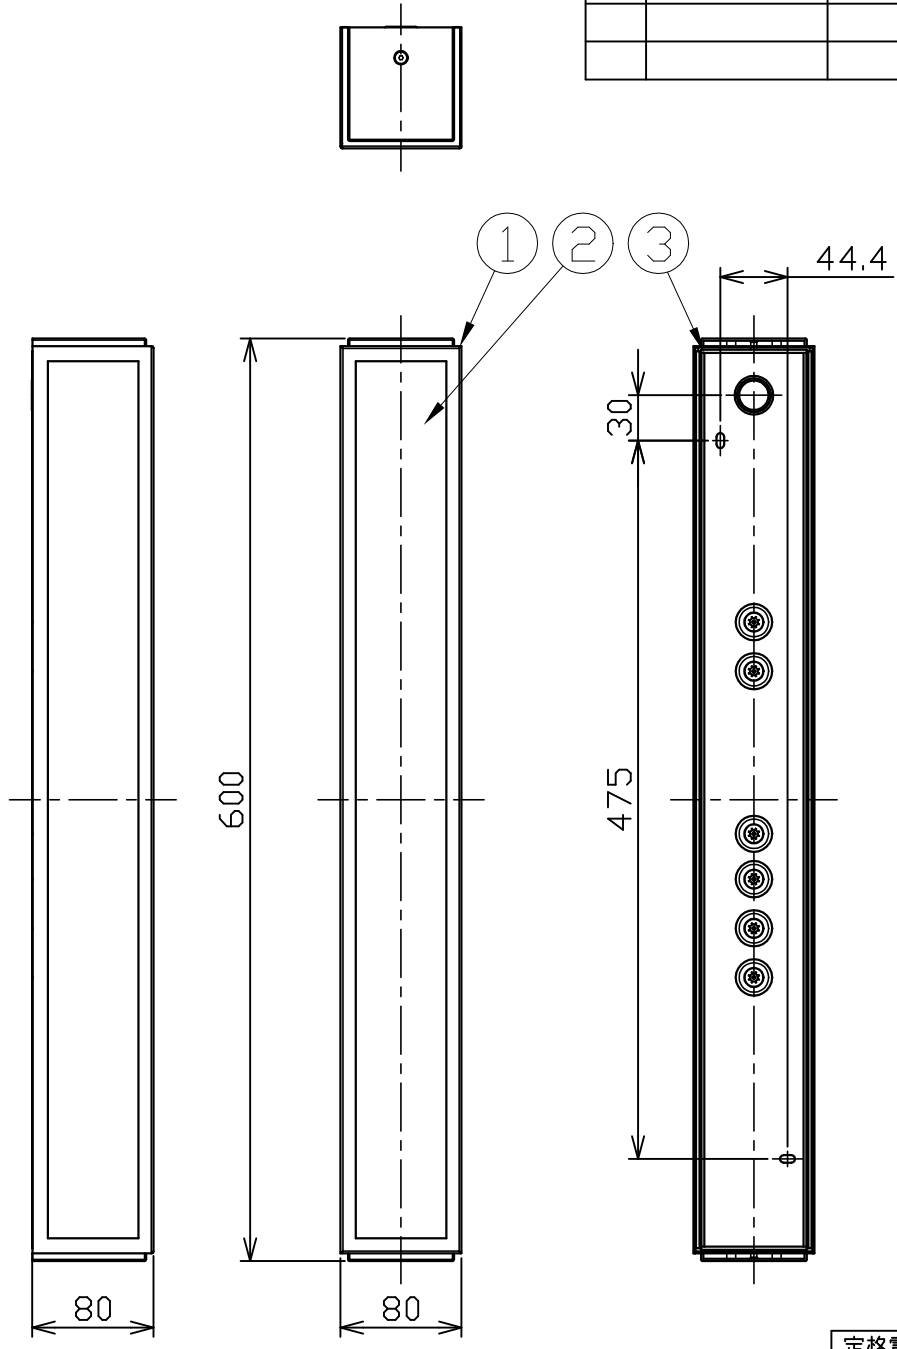

型番	GBK006Z
----	---------

部番	部品名	数量	材質	摘要
1	カバー	1	鋼板	ブロンズ塗装
2	セード	1	樹脂	乳白
3	本体	1	鋼板	

定格電圧 (V)	周波数 (Hz)	消費電力 (W)
100	50/60	10.6

**⚠ 安全に関するご注意**

- 本器具は、5~35℃の温度範囲で使用するよう設計しています。高温で使用すると火災の原因となります。
- 本器具は、屋内専用です。屋外や水気・湿気のある場所及び腐食性ガス等の発生する場所では使用できません。器具落下・感電の原因となります。
- 本器具は、壁面取付専用です。指定以外の取付けを行うと火災・器具落下の原因となります。

品名	LEDリーディングライト	特記事項 縦向き・横向き取付可 保護等級 IP44		
取付形態	壁面取付専用			
接続方法	端子台			
色温度	3000K			
平均演色評価数	Ra80			
光源寿命	30,000H			
定格光束	658lm	適合ランプ	承認	担当
固有エネルギー消費効率	62lm/w	-	浅川	市嶋
質量	1.8Kg			