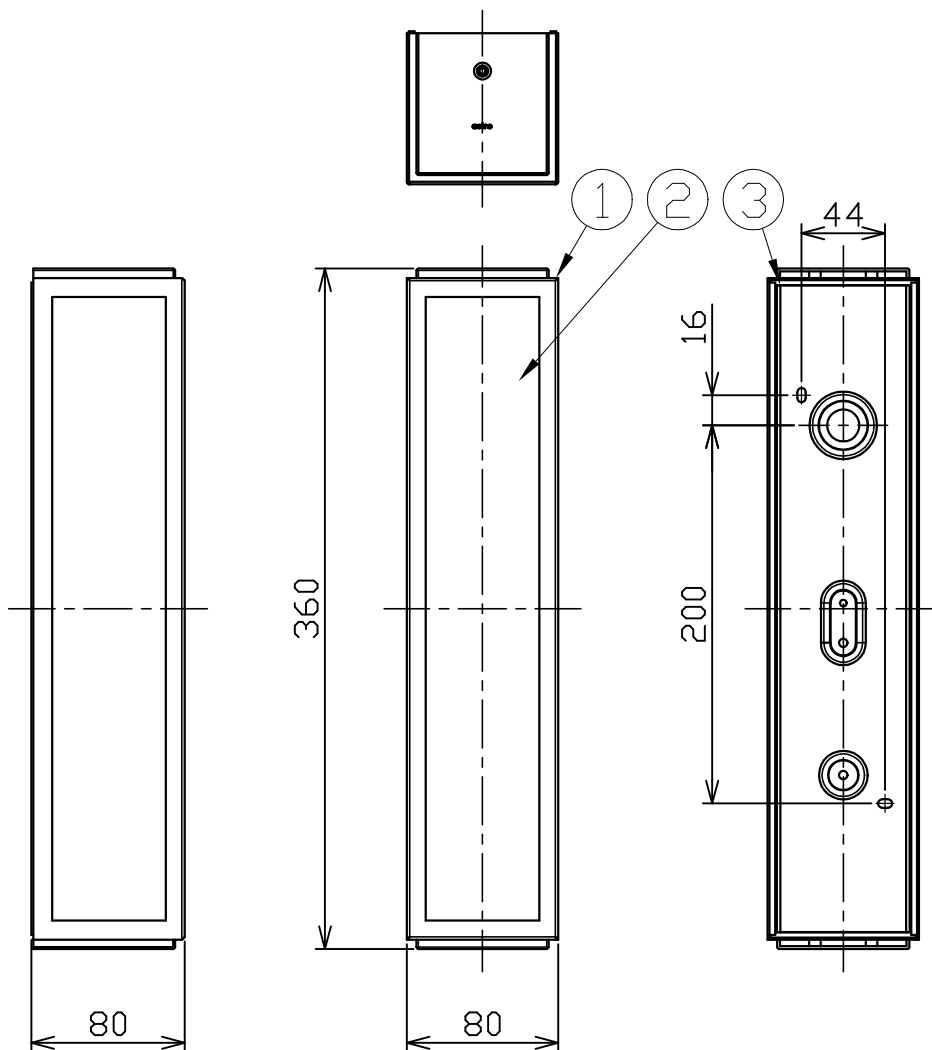

型番 GBK005Z

部番	部品名	数量	材質	摘要
1	カバー	1	鋼板	ブロンズ塗装
2	セード	1	樹脂	乳白
3	本体	1	鋼板	

定格電圧 (V)	周波数 (Hz)	消費電力 (W)
100	50/60	7.9

⚠ 安全に関するご注意

- 本器具は、5~35℃の温度範囲で使用するよう設計しています。高温で使用すると火災の原因となります。
- 本器具は、屋内専用です。屋外や水気・湿気のある場所及び腐食性ガス等の発生する場所では使用できません。器具落下・感電の原因となります。
- 本器具は、壁面取付専用です。指定以外の取付けを行うと火災・器具落下の原因となります。

品名	LEDリーディングライト	特記事項 縦向き・横向き取付可 保護等級 IP44		
取付形態	壁面取付専用			
接続方法	端子台			
色温度	3000K			
平均演色評価数	Ra80			
光源寿命	30,000H			
定格光束	395lm	適合ランプ	承認	担当
固有エネルギー消費効率	49.9lm/w	-	浅川	市嶋
質量	1.2Kg			