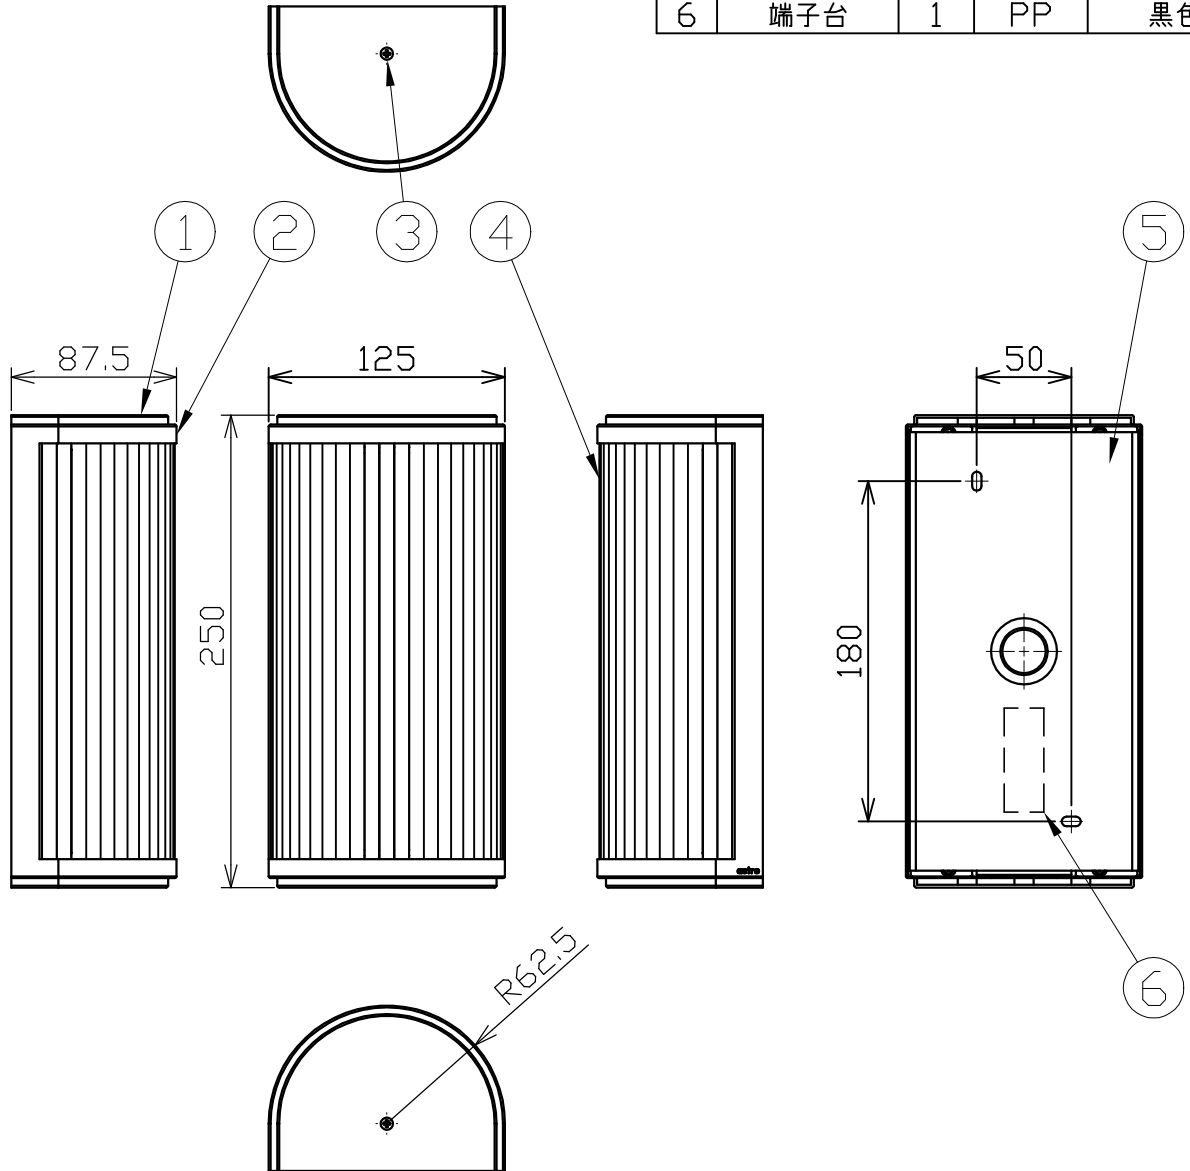

型番 GBK003M

部番	部品名	数量	材質	摘要
1	エンドキャップ	2	ZDC	クロームメッキ
2	枠	1	鉄	クロームメッキ
3	皿ねじ	2	SUS	生地
4	ガラス棒	28	ガラス	透明
5	バックプレート	1	鉄	亜鉛メッキ
6	端子台	1	PP	黒色

定格電圧 (V)	周波数 (Hz)	消費電力 (W)
100	50/60	4.7

⚠ 安全に関するご注意

- 本器具は、5~35℃の温度範囲で使用するように設計しています。高温で使用すると火災の原因となります。
- 本器具は、壁面取付専用です。指定以外の取付けを行うと火災・器具落下の原因となります。

品名	LEDミラーライト	特記事項 保護等級：IP44 英国バスルーム照明規則：ゾーン2・3		
取付形態	壁面専用/縦横向取付可			
接続方法	端子台			
色温度	3000K			
平均演色評価数	Ra80			
光源寿命	60,000H			
定格光束	371lm			
固有エネルギー消費効率	78.9lm/w	適合ランプ	承認	担当
質量	2.0Kg	-	石井	松井