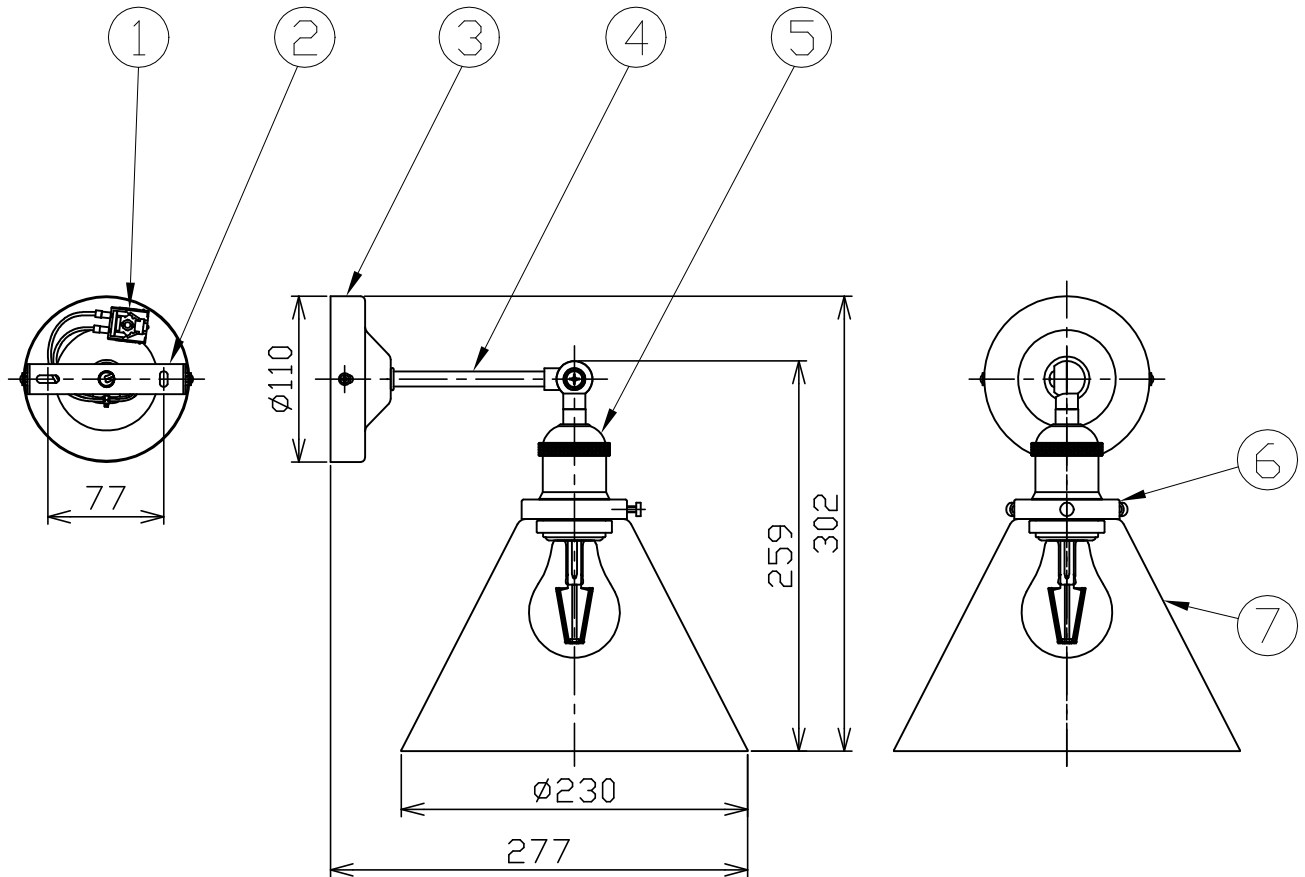

型番 GBK002

部番	部品名	数量	材質	摘要
1	端子台	1	PP	白色
2	スタット	1	SGCC	生地
3	フランジ	1	SPCC	真鍮古美メッキ
4	アーム	1	STK	黒塗装
5	ソケットカバー	1	アルミ	真鍮古美メッキ
6	グローブ受具	1	SPCC	黒塗装
7	グローブ	1	ガラス	透明

定格電圧 (V)	周波数 (Hz)	消費電力 (W)
100	50/60	3.5

⚠ 安全に関するご注意

- 本器具は、5~35℃の温度範囲で使用するよう設計しています。高温で使用すると火災の原因となります。
- 本器具は、屋内専用です。屋外や水気・湿気のある場所及び腐食性ガス等の発生する場所では使用できません。器具落下・感電の原因となります。
- 本器具は、壁面取付専用です。指定以外の取付けを行うと火災・器具落下の原因となります。

品名	LEDブラケット	特記事項 取付用の木ねじ同梱		
取付形態	壁面取付専用			
接続方法	端子台			
色温度	2700K			
平均演色評価数	Ra83			
光源寿命	20000H			
定格光束	485lm	適合ランプ	承認	担当
固有エネルギー消費効率	138.5lm/W	LDA4L-G-FC	斎藤	皆川(成)
質量	1.0Kg			